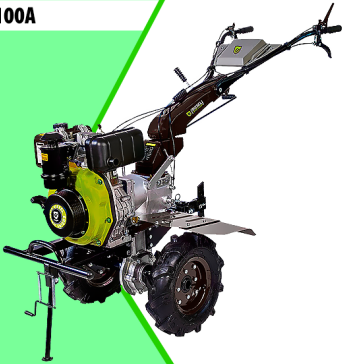

MaquiTools

Suministros para el Agro y la Construcción

PLANTA ELÉCTRICA CABINADA

110/220V Diesel 22Kva) 1.47 L/H

YDY2553

ORDER NOW YORKING

TRACTOR CORTACESPED

16 HP POTENCIA DTM 1600

452 CILINDRADA

108 CM ANCHO DE CORTE

30-90 ALTURA DE CORTE

ORDER NOW DUCATI

TRANSPORTADOR ORUGA DE CARGA

9 HP POTENCIA TAG500H

270 CILINDRADA

500 KG CARGA

Garantía de 12 Meses.

MOTOAZADA MTZ1100A
MARCA GROWAY A
GASOLINA - EQUIPOS
AGRÍCOLAS

[Leer más](#)

SKU: MTZ1100A

Price: \$ 4.672.000 Valor antes de IVA

MaquiTools

Suministros para el Agro y la Construcción

ÍNDICE

YDY2553

ORDER NOW YORKING

TRACTOR CORTACESPED

16 HP POTENCIA DTM 1600

452 CILINDRADA

108 CM ANCHO DE CORTE

30-90 ALTURA DE CORTE

ORDER NOW DUCATI