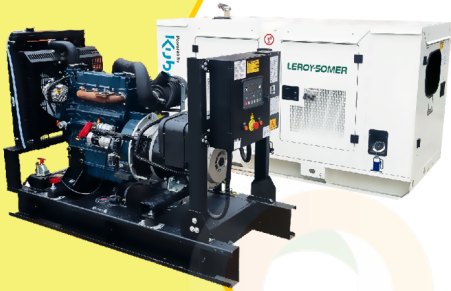

MaquiTools

Suministros para el Agro y la Construcción

PLANTA ELÉCTRICA CABINADA

110/220V Diesel 22Kva) 1.47 L/H

YDY25S3

ORDER NOW YORKING

TRACTOR CORTACESPED

16 HP POTENCIA DTM 1600

452 CILINDRADA

108 CM ANCHO DE CORTE

30-90 ALTURA DE CORTE

ORDER NOW DUCATI

TRANSPORTADOR ORUGA DE CARGA

9 HP POTENCIA TAG500H

270 CILINDRADA

500 KG CARGA

KT11

POWER MOTORS

PLANTA ELÉCTRICA DE 12 KVA A DIÉSEL KT11 ABIERTA POWER MOTORS

[Leer más](#)

SKU: KT11 Abierta

Price: \$ 28.958.700 Valor antes de IVA

✓ Garantía de 1500 Horas o 12 Meses.

MaquiTools