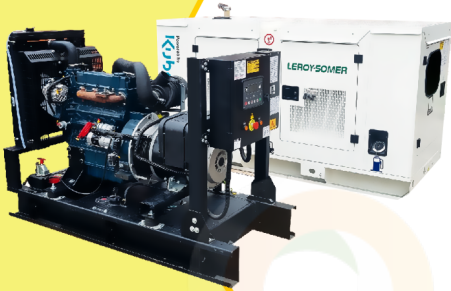

KT11

POWER MOTORS

PLANTA ELÉCTRICA DE 12 KVA A DIÉSEL KT11-C POWER MOTORS

[Leer más](#)

SKU: KT11-C

Price: \$ 44.125.200 Valor IVA
(Incluido)

✓ Garantía de 1500 Horas o 12 Meses.

MaquiTools

452 CILINDRADA

108 CM ANCHO DE CORTE

30-90 ALTURA DE CORTE

ORDER NOW **DUCATI**

TRANSPORTADOR ORUGA DE CARGA

9 HP POTENCIA T A G 5 0 0 H

270 CILINDRADA

500 KG CARGA