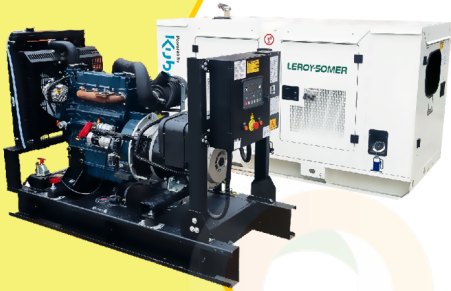

MaquiTools

Suministros para el Agro y la Construcción

PLANTA ELÉCTRICA CABINADA

110/220V Diesel 22Kva) 1.47 L/H

YDY25S3

ORDER NOW YORKING

TRACTOR CORTACESPED

16 HP POTENCIA DTM 1600

452 CILINDRADA

108 CM ANCHO DE CORTE

30-90 ALTURA DE CORTE

ORDER NOW DUCATI

TRANSPORTADOR ORUGA DE CARGA

9 HP POTENCIA TAG500H

270 CILINDRADA

500 KG CARGA

KT11

POWER MOTORS

PLANTA ELÉCTRICA DE 12 KVA A DIÉSEL KT11-C POWER MOTORS

[Leer más](#)

SKU: KT11-C

Price: \$ 37.080.000 Valor antes de IVA

✓ Garantía de 1500 Horas o 12 Meses.

MaquiTools

452 CILINDRADA

108 CM ANCHO DE CORTE

30-90 ALTURA DE CORTE

ORDER NOW **DUCATI**

TRANSPORTADOR ORUGA DE CARGA

9 HP POTENCIA TAG500H

270 CILINDRADA

500 KG CARGA