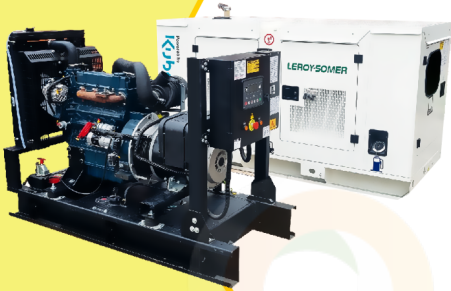

MaquiTools

Suministros para el Agro y la Construcción

PLANTA ELÉCTRICA CABINADA

110/220V Diesel 22Kva) 1.47 L/H

YDY2553

ORDER NOW **YORKING**

TRACTOR CORTACESPED

16 HP POTENCIA DTM 1600

452 CILINDRADA

108 CM ANCHO DE CORTE

30-90 ALTURA DE CORTE

ORDER NOW **DUCATI**

TRANSPORTADOR ORUGA DE CARGA

9 HP POTENCIA TAG500H

270 CILINDRADA

500 KG CARGA

KT11

POWER MOTORS

PLANTA ELÉCTRICA DE 12 KVA A DIÉSEL KT11-C POWER MOTORS

[Leer más](#)

SKU: KT11-C

Price: \$ 44.125.200 Valor IVA
(Incluido)

✓ Garantía de 1500 Horas o 12 Meses.

MaquiTools

452 CILINDRADA

108 CM ANCHO DE CORTE

30-90 ALTURA DE CORTE

ORDER NOW DUCATI

TRANSPORTADOR ORUGA DE CARGA

9 HP POTENCIA TAG500H

270 CILINDRADA

500 KG CARGA