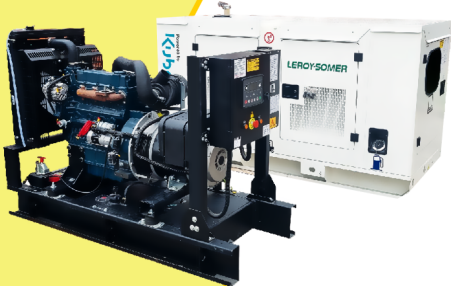

MaquiTools

Suministros para el Agro y la Construcción

PLANTA ELÉCTRICA CABINADA

110/220V Diesel 22Kva) 1.47 L/H

YDY2553

ORDER NOW YORKING

TRACTOR CORTACESPED

16 HP POTENCIA DTM 1600

452 CILINDRADA

108 CM ANCHO DE CORTE

30-90 ALTURA DE CORTE

ORDER NOW DUCATI

TRANSPORTADOR ORUGA DE CARGA

9 HP POTENCIA TAG500H

270 CILINDRADA

500 KG CARGA

Planta Eléctrica

KT36

**POWER
MOTORS**

PLANTA ELÉCTRICA DE 39.7 KVA A DIÉSEL KT36 ABIERTA POWER MOTORS

[Leer más](#)

SKU: KT36 Abierta

Price: \$ 45.480.000 Valor antes de
IVA

✓ Garantía de 1500 Horas o 12 Meses.

30-90 ALTURA DE CORTE

ORDER NOW DUCATI

TRANSPORTADOR ORUGA DE CARGA

9 HP POTENCIA TAG500H

270 CILINDRADA

500 KG CARGA

4T MOTOR

ORDER NOW ADVANCE