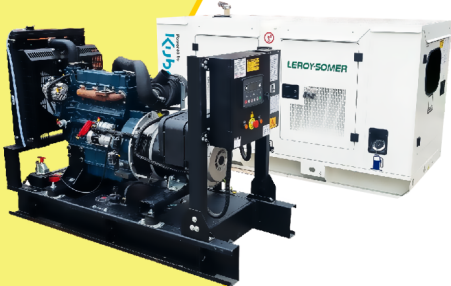

MaquiTools

Suministros para el Agro y la Construcción

PLANTA ELÉCTRICA CABINADA

110/220V Diesel 22Kva) 1.47 L/H

YDY25S3

ORDER NOW YORKING

TRACTOR CORTACESPED

16 HP POTENCIA DTM 1600

452 CILINDRADA

108 CM ANCHO DE CORTE

30-90 ALTURA DE CORTE

ORDER NOW DUCATI

TRANSPORTADOR ORUGA DE CARGA

9 HP POTENCIA TAG500H

270 CILINDRADA

500 KG CARGA

Planta Eléctrica

KT36

**POWER
MOTORS**

PLANTA ELÉCTRICA DE 39.7 KVA A DIÉSEL KT36 ABIERTA POWER MOTORS

[Leer más](#)

SKU: KT36 Abierta

Price: \$ 54.121.200 Valor IVA
(Incluido)

✓ Garantía de 1500 Horas o 12 Meses.

MaquiTools

Suministros para el Agro y la Construcción

ÍNDICE

P

Planta Eléctrica de 39.7 KVA a Diésel KT36 Abierta POWER MOTORS 2

MaquiTools
Suministros para el Agro y la Construcción

MaquiTools

Suministros para el Agro y la Construcción