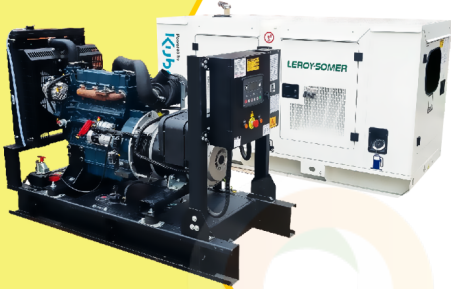

MaquiTools

Suministros para el Agro y la Construcción

PLANTA ELÉCTRICA CABINADA

110/220V Diesel 22Kva) 1.47 L/H

YDY2553

ORDER NOW YORKING

TRACTOR CORTACESPED

16 HP POTENCIA DTM 1600

452 CILINDRADA

108 CM ANCHO DE CORTE

30-90 ALTURA DE CORTE

ORDER NOW DUCATI

TRANSPORTADOR ORUGA DE CARGA

9 HP POTENCIA TAG500H

270 CILINDRADA

500 KG CARGA

KT36

POWER MOTORS

✓ Garantía de 1500 Horas o 12 Meses.

PLANTA ELÉCTRICA DE 39.7 KVA A DIÉSEL KT36 ABIERTA POWER MOTORS

[Leer más](#)

SKU: KT36 Abierta

Price: \$ 54.121.200 Valor IVA □
(Incluido)

MaquiTools