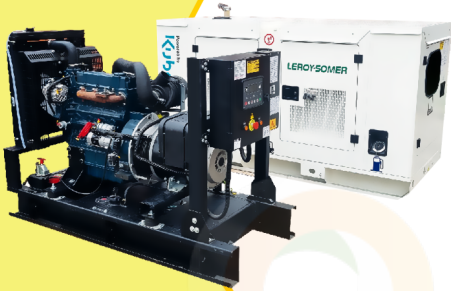

KT36

POWER MOTORS

PLANTA ELÉCTRICA DE 39.7 KVA A DIÉSEL KT36-C POWER MOTORS

[Leer más](#)

SKU: KT36-C

Price: \$ 50.610.000 Valor antes de
IVA

✓ Garantía de 1500 Horas o 12 Meses.

MaquiTools

Suministros para el Agro y la Construcción

MaquiTools

Suministros para el Agro y la Construcción

ÍNDICE

P

Planta Eléctrica de 39.7 KVA a Diésel KT36-C POWER MOTORS 3

MaquiTools
Suministros para el Agro y la Construcción

452 CILINDRADA

108 CM ANCHO DE CORTE

30-90 ALTURA DE CORTE

ORDER NOW DUCATI

TRANSPORTADOR ORUGA DE CARGA

9 HP POTENCIA TAG500H

270 CILINDRADA

500 KG CARGA