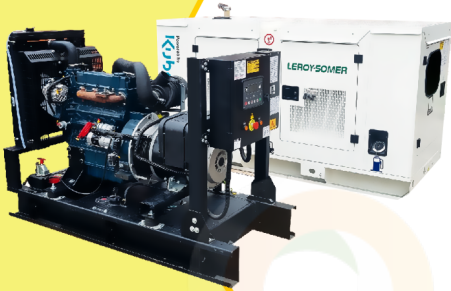

MaquiTools

Suministros para el Agro y la Construcción

PLANTA ELÉCTRICA CABINADA

110/220V Diesel 22Kva) 1.47 L/H

Y D Y 2 5 S 3

ORDER NOW **YORKING**

TRACTOR CORTACESPED

16 HP POTENCIA D T M 1 6 0 0

452 CILINDRADA

108 CM ANCHO DE CORTE

30-90 ALTURA DE CORTE

ORDER NOW **DUCATI**

TRANSPORTADOR ORUGA DE CARGA

9 HP POTENCIA T A G 5 0 0 H

270 CILINDRADA

500 KG CARGA

KT36

POWER MOTORS

PLANTA ELÉCTRICA DE 39.7 KVA A DIÉSEL KT36-C POWER MOTORS

[Leer más](#)

SKU: KT36-C

Price: \$ 60.225.900 Valor IVA
(Incluido)

✓ Garantía de 1500 Horas o 12 Meses.

MaquiTools

452 CILINDRADA

108 CM ANCHO DE CORTE

30-90 ALTURA DE CORTE

ORDER NOW DUCATI

TRANSPORTADOR ORUGA DE CARGA

9 HP POTENCIA TAG500H

270 CILINDRADA

500 KG CARGA