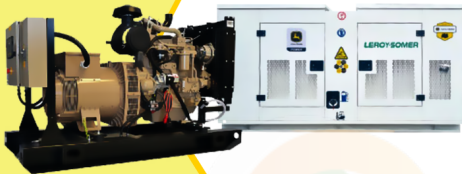

MaquiTools

Suministros para el Agro y la Construcción

PLANTA ELÉCTRICA CABINADA

110/220V Diesel 22Kva) 1.47 L/H

YDY2553

ORDER NOW **YORKING**

TRACTOR CORTACESPED

16 HP POTENCIA DTM 1600

DT70

POWER MOTORS

PLANTA ELÉCTRICA DE 70 KVA A DIÉSEL DT70-C POWER MOTORS

[Leer más](#)

SKU: DT70-C

Price: \$ 69.030.000 Valor antes de IVA

✓ Garantía de 1500 Horas o 12 Meses.

MaquiTools
Suministros para el Agro y la Construcción