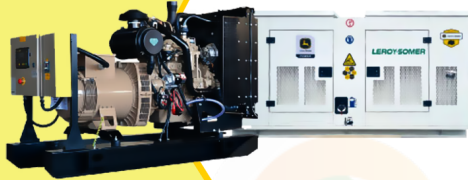

MaquiTools

Suministros para el Agro y la Construcción

PLANTA ELÉCTRICA CABINADA

110/220V Diesel 22Kva) 1.47 L/H

YDY2553

ORDER NOW YORKING

TRACTOR CORTACESPED

16 HP POTENCIA DTM 1600

452 CILINDRADA

108 CM ANCHO DE CORTE

30-90 ALTURA DE CORTE

ORDER NOW DUCATI

TRANSPORTADOR ORUGA DE CARGA

9 HP POTENCIA TAG500H

270 CILINDRADA

500 KG CARGA

DT110

**POWER
MOTORS**

PLANTA ELÉCTRICA DE 110 KVA A DIÉSEL DT110-C POWER MOTORS

[Leer más](#)

SKU: DT110-C

Price: \$ 110.931.800 Valor IVA
(Incluido)

✓ Garantía de 1500 Horas o 12 Meses.

MaquiTools
Suministros para el Agro y la Construcción