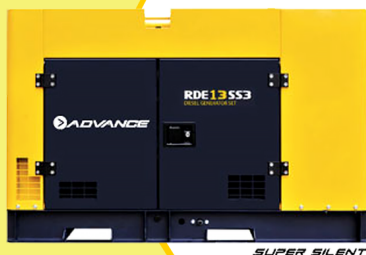

452 CILINDRADA

108 CM ANCHO DE CORTE

30-90 ALTURA DE CORTE

ORDER NOW DUCATI

TRANSPORTADOR ORUGA DE CARGA

9 HP POTENCIA TAG500H

270 CILINDRADA

500 KG CARGA

4T MOTOR

ORDER NOW ADVANCE

TABLA DE CONTENIDO

Trifásica 2

TRIFÁSICA

PLANTA ELÉCTRICA DE 16.5 KVA A DIÉSEL YDY15S3 YORKING

[Leer más](#)

SKU: YDY17S3-1

[Leer más](#)

SKU: YDY17S3

Price: \$ 27.888.288 Valor IVA

(Incluido)

Planta Eléctrica

RDE13SS3

ADVANCE

PLANTA ELÉCTRICA DE 14,5 KVA A DIÉSEL RDE13SS3 ADVANCE

[Leer más](#)

SKU: RDE13SS3

Price: \$ 24.380.195 Valor IVA
(Incluido)

✓ Garantía de 500 Horas o 12 Meses.

Planta Eléctrica

YDE8500TD3

YORKING

PLANTA ELÉCTRICA DE 9 KVA A DIÉSEL YDE8500TD3 YORKING