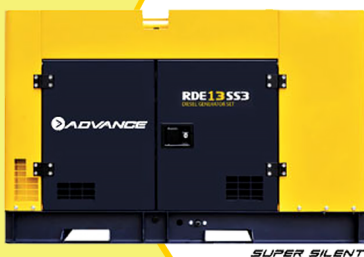

452 CILINDRADA

108 CM ANCHO DE CORTE

30-90 ALTURA DE CORTE

**ORDER NOW** **DUCATI**

**TRANSPORTADOR ORUGA DE CARGA**

9 HP POTENCIA TAG500H

270 CILINDRADA

500 KG CARGA

# TRIFÁSICA

Planta Eléctrica

RDE12STAI

**YORKING**

## PLANTA ELÉCTRICA DE 14,5 KVA A DIÉSEL RDE13SS3 ADVANCE

[Leer más](#)

**SKU:** RDE13SS3

**Price:** ~~\$ 22.488.638~~ Original price was:

\$ 22.488.638. \$ 22.368.150 Current price is: \$ 22.368.150. Valor antes de IVA