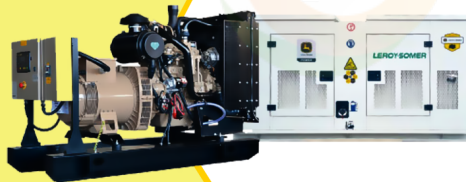

✓ Garantía de 1500 Horas o 12 Meses.

PLANTA ELÉCTRICA DE 20 KVA A DIÉSEL KT18 ABIERTA POWER MOTORS

[Leer más](#)

SKU: KT18 Abierta

Price: \$ 40.206.787 Valor IVA □
(Incluido)

MaquiTools

Suministros para el Agro y la Construcción

Planta Eléctrica

KT11

POWER MOTORS

✓ Garantía de 1500 Horas o 12 Meses.

PLANTA ELÉCTRICA DE 12 KVA A DIÉSEL KT11-C POWER MOTORS

[Leer más](#)

SKU: KT11-C

Price: \$ 44.125.200 Valor IVA □
(Incluido)

Planta Eléctrica

KT11

**POWER
MOTORS**

PLANTA ELÉCTRICA DE 12 KVA A DIÉSEL KT11 ABIERTA POWER MOTORS

[Leer más](#)

SKU: KT11 Abierta

Price: \$ 34.460.853 Valor IVA
(Incluido)

✓ Garantía de 1500 Horas o 12 Meses.

Planta Eléctrica

DT110

**POWER
MOTORS**

PLANTA ELÉCTRICA DE 110 KVA A DIÉSEL DT110-C POWER MOTORS

[Leer más](#)

SKU: DT110-C

Price: \$ 110.931.800 Valor IVA
(Incluido)

✓ Garantía de 1500 Horas o 12 Meses.