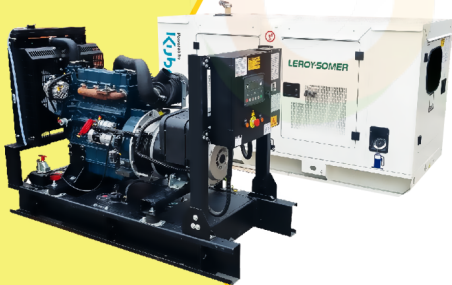

PLANTA ELÉCTRICA DE 39.7 KVA A DIÉSEL KT36-C POWER MOTORS

[Leer más](#)

SKU: KT36-C

Price: $ 60.225.900 Valor IVA ☐
(Incluido)

✓ Garantía de 1500 Horas o 12 Meses.