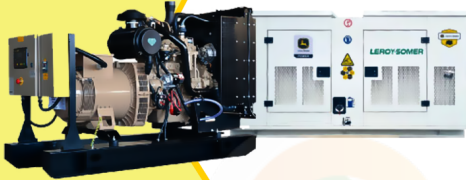

POWER MOTORS

KT-DT

Planta Eléctrica

DT110

**POWER
MOTORS**

**PLANTA ELÉCTRICA DE 110
KVA A DIÉSEL DT110-C
POWER MOTORS**

[Leer más](#)

SKU: DT110-C

✓ Garantía de 1500 Horas o 12 Meses.

MaquiTools
Suministros para el Agro y la Construcción