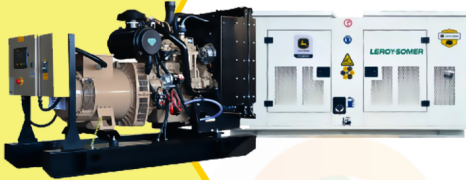

MaquiTools

Suministros para el Agro y la Construcción

PLANTA ELÉCTRICA CABINADA

110/220V Diesel 22Kva) 1.47 L/H

YDY2553

ORDER NOW **YORKING**

TRACTOR CORTACESPED

16 HP POTENCIA DTM 1600

452 CILINDRADA

108 CM ANCHO DE CORTE

30-90 ALTURA DE CORTE

ORDER NOW **DUCATI**

TRANSPORTADOR ORUGA DE CARGA

9 HP POTENCIA TAG500H

270 CILINDRADA

500 KG CARGA

DT110

**POWER
MOTORS**

PLANTA ELÉCTRICA DE 110 KVA A DIÉSEL DT110-C POWER MOTORS

[Leer más](#)

SKU: DT110-C

Price: \$ 93.220.000 Valor antes de
IVA

✓ Garantía de 1500 Horas o 12 Meses.

MaquiTools
Suministros para el Agro y la Construcción