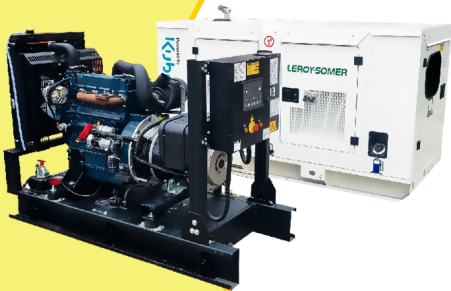

MaquiTools

Suministros para el Agro y la Construcción

PLANTA ELÉCTRICA CABINADA

110/220V Diesel 22Kva) 1.47 L/H

YDY25S3

ORDER NOW YORKING

TRACTOR CORTACESPED

16 HP POTENCIA DTM 1600

452 CILINDRADA

108 CM ANCHO DE CORTE

30-90 ALTURA DE CORTE

ORDER NOW DUCATI

TRANSPORTADOR ORUGA DE CARGA

9 HP POTENCIA TAG500H

270 CILINDRADA

500 KG CARGA

✓ Garantía de 1500 Horas o 12 Meses.

PLANTA ELÉCTRICA DE 20 KVA A DIÉSEL KT18 ABIERTA POWER MOTORS

[Leer más](#)

SKU: KT18 Abierta

Price: \$ 34.391.000 Valor antes de IVA

MaquiTools

Suministros para el Agro y la Construcción

Planta Eléctrica

KT18

POWER MOTORS

✓ Garantía de 1500 Horas o 12 Meses.

PLANTA ELÉCTRICA DE 20 KVA A DIÉSEL KT18-C POWER MOTORS

[Leer más](#)

SKU: KT18-C

Price: \$ 44.280.000 Valor antes de IVA