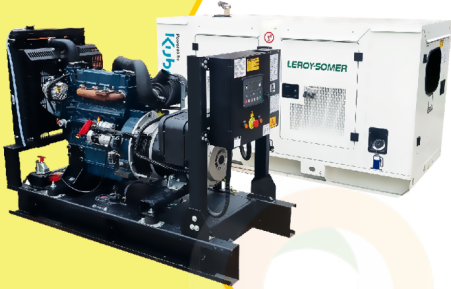

MaquiTools

Suministros para el Agro y la Construcción

PLANTA ELÉCTRICA CABINADA

110/220V Diesel 22Kva) 1.47 L/H

YDY2553

ORDER NOW **YORKING**

TRACTOR CORTACESPED

16 HP POTENCIA DTM 1600

452 CILINDRADA

108 CM ANCHO DE CORTE

30-90 ALTURA DE CORTE

ORDER NOW **DUCATI**

TRANSPORTADOR ORUGA DE CARGA

9 HP POTENCIA TAG500H

270 CILINDRADA

500 KG CARGA

KT18

POWER MOTORS

**PLANTA ELÉCTRICA DE 20
KVA A DIÉSEL KT18 ABIERTA
POWER MOTORS**

[Leer más](#)

SKU: KT18 Abierta

✓ Garantía de 1500 Horas o 12 Meses.

MaquiTools

Suministros para el Agro y la Construcción