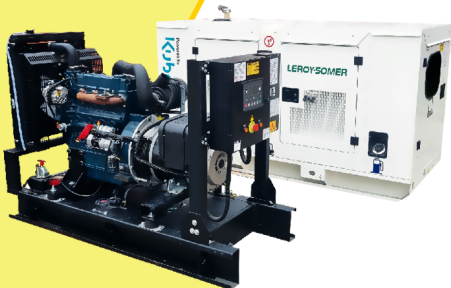

MaquiTools

Suministros para el Agro y la Construcción

PLANTA ELÉCTRICA CABINADA

110/220V Diesel 22Kva) 1.47 L/H

YDY2553

ORDER NOW **YORKING**

TRACTOR CORTACESPED

16 HP POTENCIA DTM 1600

452 CILINDRADA

108 CM ANCHO DE CORTE

30-90 ALTURA DE CORTE

ORDER NOW **DUCATI**

TRANSPORTADOR ORUGA DE CARGA

9 HP POTENCIA TAG500H

270 CILINDRADA

500 KG CARGA

Planta Eléctrica

KT18

**POWER
MOTORS**

PLANTA ELÉCTRICA DE 20 KVA A DIÉSEL KT18-C POWER MOTORS

[Leer más](#)

SKU: KT18-C

✓ Garantía de 1500 Horas o 12 Meses.

MaquiTools

16 HP POTENCIA DTM 1600

452 CILINDRADA

108 CM ANCHO DE CORTE

30-90 ALTURA DE CORTE

ORDER NOW **DUCATI**

TRANSPORTADOR ORUGA DE CARGA

9 HP POTENCIA TAG500H

270 CILINDRADA