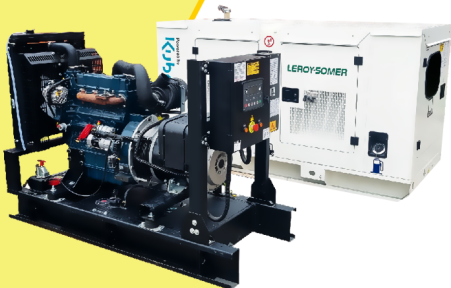

MaquiTools

Suministros para el Agro y la Construcción

PLANTA ELÉCTRICA CABINADA

110/220V Diesel 22Kva) 1.47 L/H

YDY25S3

ORDER NOW **YORKING**

TRACTOR CORTACESPED

16 HP POTENCIA DTM 1600

452 CILINDRADA

108 CM ANCHO DE CORTE

30-90 ALTURA DE CORTE

ORDER NOW **DUCATI**

TRANSPORTADOR ORUGA DE CARGA

9 HP POTENCIA TAG500H

270 CILINDRADA

500 KG CARGA

Planta Eléctrica

KT11

**POWER
MOTORS**

PLANTA ELÉCTRICA DE 12 KVA A DIÉSEL KT11-C POWER MOTORS

[Leer más](#)

SKU: KT11-C

✓ Garantía de 1500 Horas o 12 Meses.

MaquiTools

16 HP POTENCIA DTM 1600

452 CILINDRADA

108 CM ANCHO DE CORTE

30-90 ALTURA DE CORTE

ORDER NOW **DUCATI**

TRANSPORTADOR ORUGA DE CARGA

9 HP POTENCIA TAG500H

270 CILINDRADA