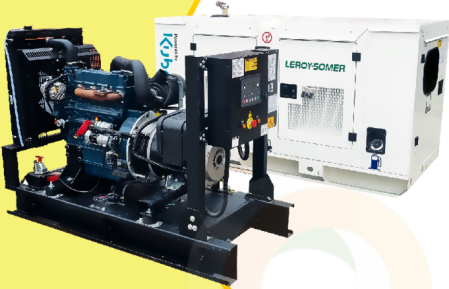

MaquiTools

Suministros para el Agro y la Construcción

PLANTA ELÉCTRICA CABINADA

110/220V Diesel 22Kva) 1.47 L/H

YDY2553

ORDER NOW YORKING

TRACTOR CORTACESPED

16 HP POTENCIA DTM 1600

452 CILINDRADA

108 CM ANCHO DE CORTE

30-90 ALTURA DE CORTE

ORDER NOW DUCATI

TRANSPORTADOR ORUGA DE CARGA

9 HP POTENCIA TAG500H

270 CILINDRADA

500 KG CARGA

KT11

POWER MOTORS

**PLANTA ELÉCTRICA DE 12
KVA A DIÉSEL KT11-C
POWER MOTORS**

[Leer más](#)

SKU: KT11-C

✓ Garantía de 1500 Horas o 12 Meses.

MaquiTools
Suministros para el Agro y la Construcción

Planta Eléctrica

KT11

**POWER
MOTORS**

PLANTA ELÉCTRICA DE 12 KVA A DIÉSEL KT11 ABIERTA POWER MOTORS

[Leer más](#)

SKU: KT11 Abierta

✓ Garantía de 1500 Horas o 12 Meses.

MaquiTools

Suministros para el Agro y la Construcción