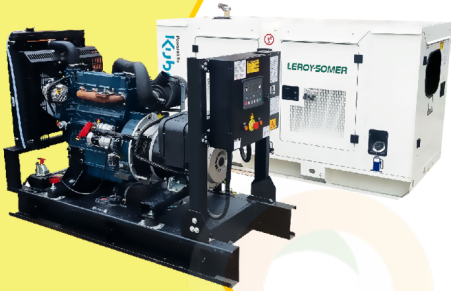

MaquiTools

Suministros para el Agro y la Construcción

PLANTA ELÉCTRICA CABINADA

110/220V Diesel 22Kva) 1.47 L/H

YDY2553

ORDER NOW **YORKING**

TRACTOR CORTACESPED

16 HP POTENCIA DTM 1600

452 CILINDRADA

108 CM ANCHO DE CORTE

30-90 ALTURA DE CORTE

ORDER NOW **DUCATI**

TRANSPORTADOR ORUGA DE CARGA

9 HP POTENCIA TAG500H

270 CILINDRADA

500 KG CARGA

KT36

POWER MOTORS

PLANTA ELÉCTRICA DE 39.7 KVA A DIÉSEL KT36 ABIERTA POWER MOTORS

[Leer más](#)

SKU: KT36 Abierta

Price: \$ 45.480.000 Valor antes de IVA

✓ Garantía de 1500 Horas o 12 Meses.

MaquiTools