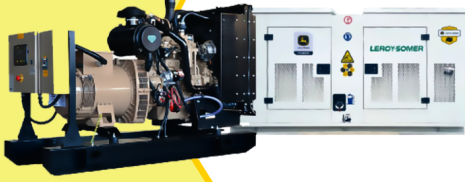

Planta Eléctrica

DT110

**POWER
MOTORS**

PLANTA ELÉCTRICA DE 110 KVA A DIÉSEL DT110-C POWER MOTORS

[Leer más](#)

SKU: DT110-C

Price: $ 110.931.800 Valor IVA □
(Incluido)

✓ Garantía de 1500 Horas o 12 Meses.