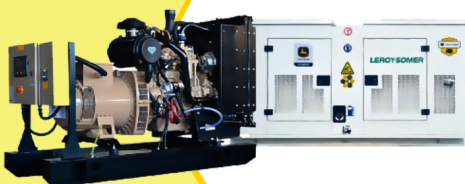

PLANTA ELÉCTRICA DE 100 KVA A DIÉSEL DT90-C POWER MOTORS

[Leer más](#)

SKU: DT90-C

Price: $ 98.153.580 Valor IVA □
(Incluido)

✓ Garantía de 1500 Horas o 12 Meses.