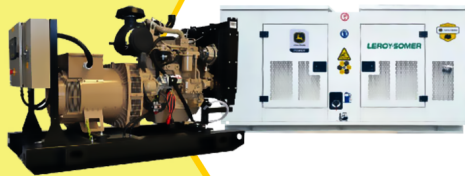

TABLA DE CONTENIDO

3 2

3

Planta Eléctrica
DT110

POWER MOTORS

PLANTA ELÉCTRICA DE 110 KVA A DIÉSEL DT110-C POWER MOTORS

[Leer más](#)

SKU: DT110-C

[Leer más](#)

SKU: DT90-C

Price: \$ 98.153.580 Valor IVA □
(Incluido)

✓ Garantía de 1500 Horas o 12 Meses.

Planta Eléctrica

DT70

**POWER
MOTORS**

PLANTA ELÉCTRICA DE 70 KVA A DIÉSEL DT70-C POWER MOTORS

[Leer más](#)

SKU: DT70-C

Price: \$ 82.145.700 Valor IVA
(Incluido)

✓ Garantía de 1500 Horas o 12 Meses.

Planta Eléctrica

KT50

**POWER
MOTORS**

PLANTA ELÉCTRICA DE 50 KVA A DIÉSEL KT50-C POWER MOTORS

[Leer más](#)

SKU: KT50 Abierta

Price: \$ 61.338.788 Valor IVA
(Incluido)

✓ Garantía de 1500 Horas o 12 Meses.

Planta Eléctrica

KT36

**POWER
MOTORS**

PLANTA ELÉCTRICA DE 39.7 KVA A DIÉSEL KT36-C POWER MOTORS