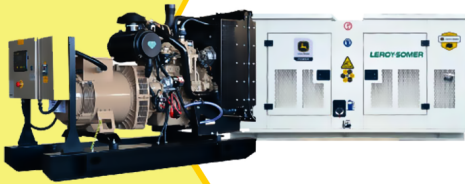

3

Planta Eléctrica
DT110

**POWER
MOTORS**

PLANTA ELÉCTRICA DE 110 KVA A DIÉSEL DT110-C POWER MOTORS

[Leer más](#)

SKU: DT110-C

Price: $ 110.931.800 Valor IVA □
(Incluido)

✓ Garantía de 1500 Horas o 12 Meses.