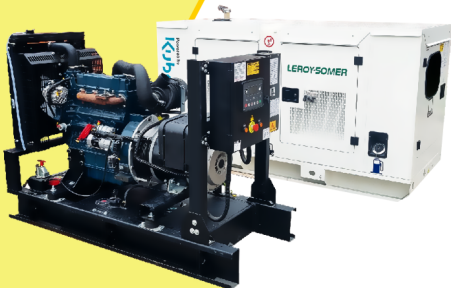

Planta Eléctrica

KT11

**POWER
MOTORS**

PLANTA ELÉCTRICA DE 12 KVA A DIÉSEL KT11-C POWER MOTORS

[Leer más](#)

SKU: KT11-C

Price: $ 44.125.200 Valor IVA □
(Incluido)

✓ Garantía de 1500 Horas o 12 Meses.