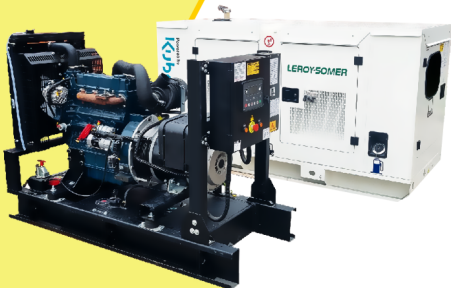

MaquiTools

Suministros para el Agro y la Construcción

PLANTA ELÉCTRICA CABINADA

110/220V Diesel 22Kva) 1.47 L/H

YDY2553

ORDER NOW YORKING

TRACTOR CORTACESPED

16 HP POTENCIA DTM 1600

452 CILINDRADA

108 CM ANCHO DE CORTE

30-90 ALTURA DE CORTE

ORDER NOW DUCATI

TRANSPORTADOR ORUGA DE CARGA

9 HP POTENCIA TAG500H

270 CILINDRADA

500 KG CARGA

Suministros para el Agro y la Construcción

Planta Eléctrica

KT11

**POWER
MOTORS**

PLANTA ELÉCTRICA DE 12 KVA A DIÉSEL KT11-C POWER MOTORS

[Leer más](#)

SKU: KT11-C

Price: \$ 44.125.200 Valor IVA □
(Incluido)