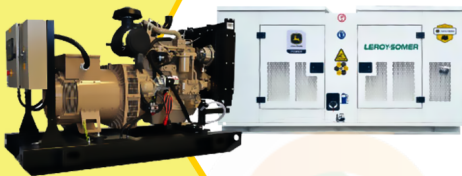

MaquiTools

Suministros para el Agro y la Construcción

PLANTA ELÉCTRICA CABINADA

110/220V Diesel 22Kva) 1.47 L/H

YDY2553

ORDER NOW **YORKING**

TRACTOR CORTACESPED

16 HP POTENCIA DTM 1600

DT70

**POWER
MOTORS**

PLANTA ELÉCTRICA DE 70 KVA A DIÉSEL DT70-C POWER MOTORS

[Leer más](#)

SKU: DT70-C

Price: \$ 69.030.000 Valor antes de
IVA

✓ Garantía de 1500 Horas o 12 Meses.

MaquiTools