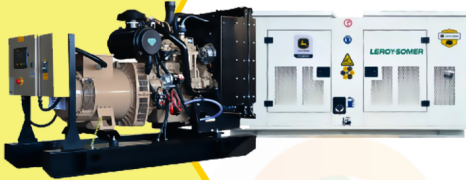

POWER MOTORS

KT-DT

Planta Eléctrica

DT110

**POWER
MOTORS**

PLANTA ELÉCTRICA DE 110 KVA A DIÉSEL DT110-C POWER MOTORS

[Leer más](#)

SKU: DT110-C

Price: $ 93.220.000 Valor antes de
IVA

✓ Garantía de 1500 Horas o 12 Meses.

MaquiTools
Suministros para el Agro y la Construcción