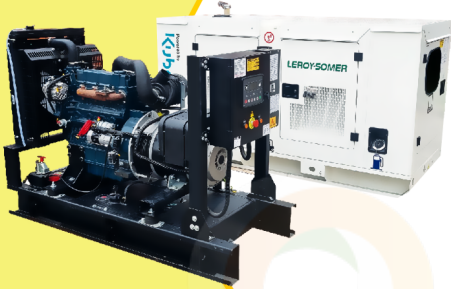

MaquiTools

Suministros para el Agro y la Construcción

PLANTA ELÉCTRICA CABINADA

110/220V Diesel 22Kva) 1.47 L/H

YDY2553

ORDER NOW YORKING

TRACTOR CORTACESPED

16 HP POTENCIA DTM 1600

452 CILINDRADA

108 CM ANCHO DE CORTE

30-90 ALTURA DE CORTE

ORDER NOW DUCATI

TRANSPORTADOR ORUGA DE CARGA

9 HP POTENCIA TAG500H

270 CILINDRADA

500 KG CARGA

KT18

POWER MOTORS

✓ Garantía de 1500 Horas o 12 Meses.

**PLANTA ELÉCTRICA DE 20
KVA A DIÉSEL KT18 ABIERTA
POWER MOTORS**

[Leer más](#)

SKU: KT18 Abierta

Price: \$ 34.391.000 Valor antes de
IVA

MaquiTools

Suministros para el Agro y la Construcción

Planta Eléctrica

KT11

**POWER
MOTORS**

PLANTA ELÉCTRICA DE 12 KVA A DIÉSEL KT11-C POWER MOTORS

[Leer más](#)

SKU: KT11-C

Price: \$ 37.080.000 Valor antes de
IVA