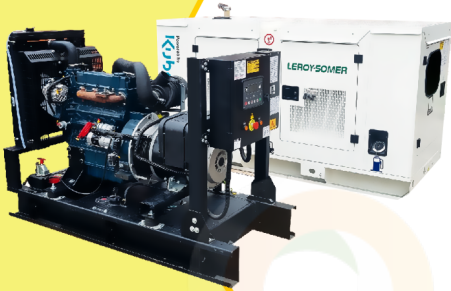

MaquiTools

Suministros para el Agro y la Construcción

PLANTA ELÉCTRICA CABINADA

110/220V Diesel 22Kva) 1.47 L/H

YDY2553

ORDER NOW **YORKING**

TRACTOR CORTACESPED

16 HP POTENCIA DTM 1600

452 CILINDRADA

108 CM ANCHO DE CORTE

30-90 ALTURA DE CORTE

ORDER NOW **DUCATI**

TRANSPORTADOR ORUGA DE CARGA

9 HP POTENCIA TAG500H

270 CILINDRADA

500 KG CARGA

KT11

POWER MOTORS

PLANTA ELÉCTRICA DE 12 KVA A DIÉSEL KT11-C POWER MOTORS

[Leer más](#)

SKU: KT11-C

Price: \$ 44.125.200 Valor IVA
(Incluido)

✓ Garantía de 1500 Horas o 12 Meses.

MaquiTools

Suministros para el Agro y la Construcción

Planta Eléctrica

KT11

**POWER
MOTORS**

PLANTA ELÉCTRICA DE 12 KVA A DIÉSEL KT11 ABIERTA POWER MOTORS

[Leer más](#)

SKU: KT11 Abierta

Price: \$ 34.460.853 Valor IVA
(Incluido)