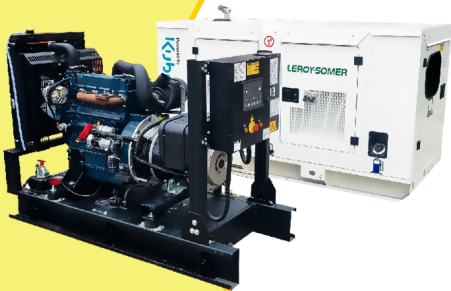

# MaquiTools

Suministros para el Agro y la Construcción

**PLANTA ELÉCTRICA CABINADA**

110/220V Diesel 22Kva) 1.47 L/H

YDY2553

**ORDER NOW** YORKING

**TRACTOR CORTACESPED**

16 HP POTENCIA DTM 1600

452 CILINDRADA

108 CM ANCHO DE CORTE

30-90 ALTURA DE CORTE

**ORDER NOW** DUCATI

**TRANSPORTADOR ORUGA DE CARGA**

9 HP POTENCIA TAG500H

270 CILINDRADA

500 KG CARGA

# TABLA DE CONTENIDO

**LEROY SOMER TAL042F** ..... 2

# LEROY SOMER TAL042F

Planta Eléctrica

KT36

**POWER MOTORS**

✓ Garantía de 1500 Horas o 12 Meses.

**PLANTA ELÉCTRICA DE 39.7  
KVA A DIÉSEL KT36 ABIERTA  
POWER MOTORS**

[Leer más](#)

**SKU:** KT36 Abierta