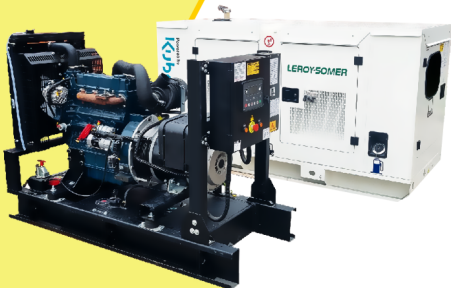

MaquiTools

Suministros para el Agro y la Construcción

PLANTA ELÉCTRICA CABINADA

110/220V Diesel 22Kva) 1.47 L/H

Y D Y 2 5 S 3

ORDER NOW **YORKING**

TRACTOR CORTACESPED

16 HP POTENCIA D T M 1 6 0 0

452 CILINDRADA

108 CM ANCHO DE CORTE

30-90 ALTURA DE CORTE

ORDER NOW **DUCATI**

TRANSPORTADOR ORUGA DE CARGA

9 HP POTENCIA T A G 5 0 0 H

270 CILINDRADA

500 KG CARGA

KT36

POWER MOTORS

PLANTA ELÉCTRICA DE 39.7 KVA A DIÉSEL KT36 ABIERTA POWER MOTORS

[Leer más](#)

SKU: KT36 Abierta

Price: \$ 54.121.200 Valor IVA □
(Incluido)

✓ Garantía de 1500 Horas o 12 Meses.

MaquiTools

Suministros para el Agro y la Construcción

Planta Eléctrica

KT36

**POWER
MOTORS**

PLANTA ELÉCTRICA DE 39.7 KVA A DIÉSEL KT36-C POWER MOTORS

[Leer más](#)

SKU: KT36-C

Price: \$ 60.225.900 Valor IVA □
(Incluido)