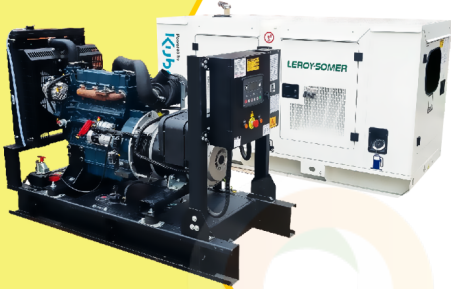

MaquiTools

Suministros para el Agro y la Construcción

PLANTA ELÉCTRICA CABINADA

110/220V Diesel 22Kva) 1.47 L/H

Y D Y 2 5 S 3

ORDER NOW **YORKING**

TRACTOR CORTACESPED

16 HP POTENCIA D T M 1 6 0 0

452 CILINDRADA

108 CM ANCHO DE CORTE

30-90 ALTURA DE CORTE

ORDER NOW **DUCATI**

TRANSPORTADOR ORUGA DE CARGA

9 HP POTENCIA T A G 5 0 0 H

270 CILINDRADA

500 KG CARGA

KT36

POWER MOTORS

PLANTA ELÉCTRICA DE 39.7 KVA A DIÉSEL KT36 ABIERTA POWER MOTORS

[Leer más](#)

SKU: KT36 Abierta

Price: \$ 54.121.200 Valor IVA □
(Incluido)

✓ Garantía de 1500 Horas o 12 Meses.

MaquiTools