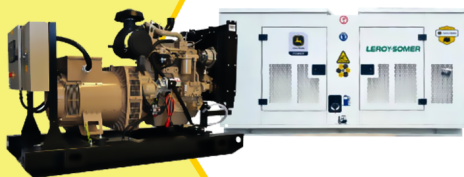

MaquiTools

Suministros para el Agro y la Construcción

PLANTA ELÉCTRICA CABINADA

110/220V Diesel 22Kva) 1.47 L/H

Y D Y 2 5 S 3

ORDER NOW **YORKING**

TRACTOR CORTACESPED

16 HP POTENCIA D T M 1 6 0 0

452 CILINDRADA

108 CM ANCHO DE CORTE

30-90 ALTURA DE CORTE

ORDER NOW **DUCATI**

TRANSPORTADOR ORUGA DE CARGA

9 HP POTENCIA T A G 5 0 0 H

270 CILINDRADA

500 KG CARGA

4T MOTOR

ORDER NOW **ADVANCE**

TABLA DE CONTENIDO

LEROY SOMER TAL042H 2

LEROY SOMER TAL042H

Planta Eléctrica

DT70

POWER MOTORS

PLANTA ELÉCTRICA DE 70 KVA A DIÉSEL DT70-C POWER MOTORS

[Leer más](#)

SKU: DT70-C

Price: \$ 82.145.700 Valor IVA □
(Incluido)

✓ Garantía de 1500 Horas o 12 Meses.

MaquiTools

Suministros para el Agro y la Construcción