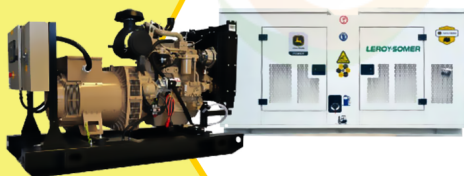

PLANTA ELÉCTRICA DE 70 KVA A DIÉSEL DT70-C POWER MOTORS

[Leer más](#)

SKU: DT70-C

Price: $ 82.145.700 Valor IVA ☐
(Incluido)

✓ Garantía de 1500 Horas o 12 Meses.