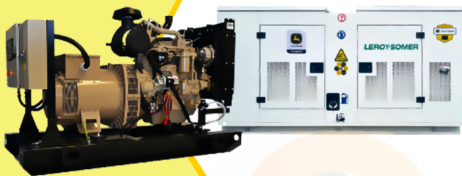

MaquiTools

Suministros para el Agro y la Construcción

PLANTA ELÉCTRICA CABINADA

110/220V Diesel 22Kva) 1.47 L/H

YDY2553

ORDER NOW YORKING

TRACTOR CORTACESPED

16 HP POTENCIA DTM 1600

DT70

**POWER
MOTORS**

PLANTA ELÉCTRICA DE 70 KVA A DIÉSEL DT70-C POWER MOTORS

[Leer más](#)

SKU: DT70-C

Price: \$ 82.145.700 Valor IVA
(Incluido)

✓ Garantía de 1500 Horas o 12 Meses.

MaquiTools
Suministros para el Agro y la Construcción

Planta Eléctrica

KT50

**POWER
MOTORS**

PLANTA ELÉCTRICA DE 50 KVA A DIÉSEL KT50 ABIERTA POWER MOTORS

[Leer más](#)

SKU: KT50 Abierta

Price: \$ 64.974.000 Valor IVA □
(Incluido)

✓ Garantía de 1500 Horas o 12 Meses.