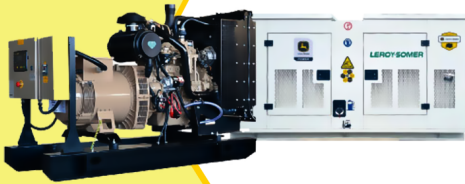

# MaquiTools

Suministros para el Agro y la Construcción

**PLANTA ELÉCTRICA CABINADA**

110/220V Diesel 22Kva) 1.47 L/H

YDY2553

**ORDER NOW** **YORKING**

**TRACTOR CORTACESPED**

16 HP POTENCIA DTM 1600

452 CILINDRADA

108 CM ANCHO DE CORTE

30-90 ALTURA DE CORTE

**ORDER NOW** **DUCATI**

**TRANSPORTADOR ORUGA DE CARGA**

9 HP POTENCIA TAG500H

270 CILINDRADA

500 KG CARGA

# LEROY SOMER TAL044B

Planta Eléctrica

DT90

**POWER  
MOTORS**

## PLANTA ELÉCTRICA DE 100 KVA A DIÉSEL DT90-C POWER MOTORS

[Leer más](#)

**SKU:** DT90-C

**Price:** \$ 82.482.000 Valor antes de  
IVA

✓ Garantía de 1500 Horas o 12 Meses.