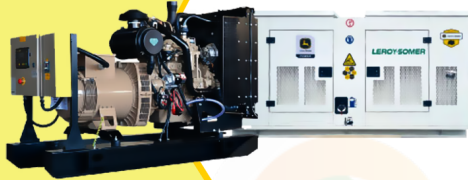

MaquiTools

Suministros para el Agro y la Construcción

PLANTA ELÉCTRICA CABINADA

110/220V Diesel 22Kva) 1.47 L/H

YDY2553

ORDER NOW **YORKING**

TRACTOR CORTACESPED

16 HP POTENCIA DTM 1600

452 CILINDRADA

108 CM ANCHO DE CORTE

30-90 ALTURA DE CORTE

ORDER NOW **DUCATI**

TRANSPORTADOR ORUGA DE CARGA

9 HP POTENCIA TAG500H

270 CILINDRADA

500 KG CARGA

DT90

POWER MOTORS

PLANTA ELÉCTRICA DE 100 KVA A DIÉSEL DT90-C POWER MOTORS

[Leer más](#)

SKU: DT90-C

Price: \$ 82.482.000 Valor antes de IVA

✓ Garantía de 1500 Horas o 12 Meses.

MaquiTools
Suministros para el Agro y la Construcción