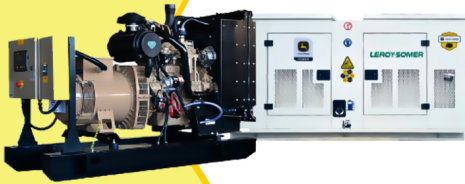

MaquiTools

Suministros para el Agro y la Construcción

PLANTA ELÉCTRICA CABINADA

110/220V Diesel 22Kva) 1.47 L/H

YDY2553

ORDER NOW **YORKING**

TRACTOR CORTACESPED

16 HP POTENCIA DTM 1600

452 CILINDRADA

108 CM ANCHO DE CORTE

30-90 ALTURA DE CORTE

ORDER NOW **DUCATI**

TRANSPORTADOR ORUGA DE CARGA

9 HP POTENCIA TAG500H

270 CILINDRADA

500 KG CARGA

4T MOTOR

ORDER NOW **ADVANCE**

TABLA DE CONTENIDO

LEROY SOMER TAL044D 2

LEROY SOMER TAL044D

Planta Eléctrica

DT110

**POWER
MOTORS**

PLANTA ELÉCTRICA DE 110 KVA A DIÉSEL DT110-C POWER MOTORS

[Leer más](#)

SKU: DT110-C

Price: \$ 93.220.000 Valor antes de
IVA

✓ Garantía de 1500 Horas o 12 Meses.

MaquiTools

Suministros para el Agro y la Construcción