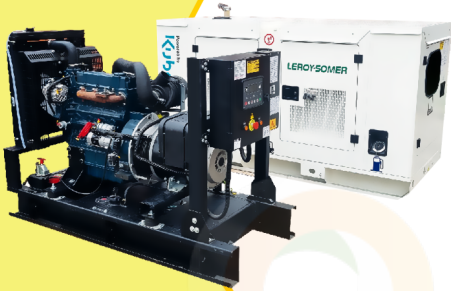

MaquiTools

Suministros para el Agro y la Construcción

PLANTA ELÉCTRICA CABINADA

110/220V Diesel 22Kva) 1.47 L/H

YDY2553

ORDER NOW **YORKING**

TRACTOR CORTACESPED

16 HP POTENCIA DTM 1600

452 CILINDRADA

108 CM ANCHO DE CORTE

30-90 ALTURA DE CORTE

ORDER NOW **DUCATI**

TRANSPORTADOR ORUGA DE CARGA

9 HP POTENCIA TAG500H

270 CILINDRADA

500 KG CARGA

KT11

POWER MOTORS

PLANTA ELÉCTRICA DE 12 KVA A DIÉSEL KT11-C POWER MOTORS

[Leer más](#)

SKU: KT11-C

Price: \$ 37.080.000 Valor antes de IVA

✓ Garantía de 1500 Horas o 12 Meses.

MaquiTools

Suministros para el Agro y la Construcción

Planta Eléctrica

KT11

**POWER
MOTORS**

PLANTA ELÉCTRICA DE 12 KVA A DIÉSEL KT11 ABIERTA POWER MOTORS

[Leer más](#)

SKU: KT11 Abierta

Price: \$ 28.958.700 Valor antes de
IVA