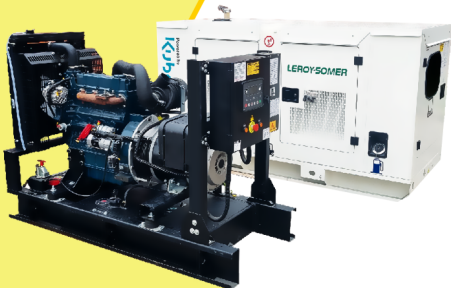

MaquiTools

Suministros para el Agro y la Construcción

PLANTA ELÉCTRICA CABINADA

110/220V Diesel 22Kva) 1.47 L/H

YDY2553

ORDER NOW **YORKING**

TRACTOR CORTACESPED

16 HP POTENCIA DTM 1600

452 CILINDRADA

108 CM ANCHO DE CORTE

30-90 ALTURA DE CORTE

ORDER NOW **DUCATI**

TRANSPORTADOR ORUGA DE CARGA

9 HP POTENCIA TAG500H

270 CILINDRADA

500 KG CARGA

KT11

POWER MOTORS

PLANTA ELÉCTRICA DE 12 KVA A DIÉSEL KT11-C POWER MOTORS

[Leer más](#)

SKU: KT11-C

Price: \$ 37.080.000 Valor antes de IVA

✓ Garantía de 1500 Horas o 12 Meses.

MaquiTools

Suministros para el Agro y la Construcción

Planta Eléctrica

KT11

**POWER
MOTORS**

PLANTA ELÉCTRICA DE 12 KVA A DIÉSEL KT11 ABIERTA POWER MOTORS

[Leer más](#)

SKU: KT11 Abierta

Price: \$ 28.958.700 Valor antes de
IVA