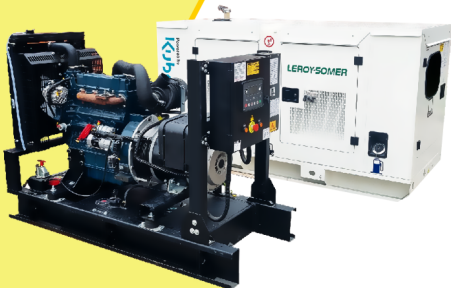

Planta Eléctrica

KT11

**POWER
MOTORS**

PLANTA ELÉCTRICA DE 12 KVA A DIÉSEL KT11 ABIERTA POWER MOTORS

[Leer más](#)

SKU: KT11 Abierta

Price: $ 34.460.853 Valor IVA ☐
(Incluido)

✓ Garantía de 1500 Horas o 12 Meses.