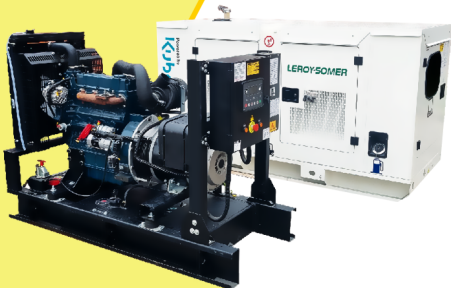

Planta Eléctrica

KT18

**POWER
MOTORS**

PLANTA ELÉCTRICA DE 20 KVA A DIÉSEL KT18-C POWER MOTORS

[Leer más](#)

SKU: KT18-C

Price: $ 44.280.000 Valor antes de
IVA

✓ Garantía de 1500 Horas o 12 Meses.