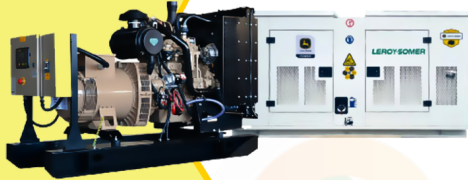

MaquiTools

Suministros para el Agro y la Construcción

PLANTA ELÉCTRICA CABINADA

110/220V Diesel 22Kva) 1.47 L/H

YDY25S3

ORDER NOW YORKING

TRACTOR CORTACESPED

16 HP POTENCIA DTM 1600

452 CILINDRADA

108 CM ANCHO DE CORTE

30-90 ALTURA DE CORTE

ORDER NOW DUCATI

TRANSPORTADOR ORUGA DE CARGA

9 HP POTENCIA TAG500H

270 CILINDRADA

500 KG CARGA

DT90

**POWER
MOTORS**

PLANTA ELÉCTRICA DE 100 KVA A DIÉSEL DT90-C POWER MOTORS

[Leer más](#)

SKU: DT90-C

Price: \$ 82.482.000 Valor antes de
IVA

✓ Garantía de 1500 Horas o 12 Meses.

MaquiTools
Suministros para el Agro y la Construcción