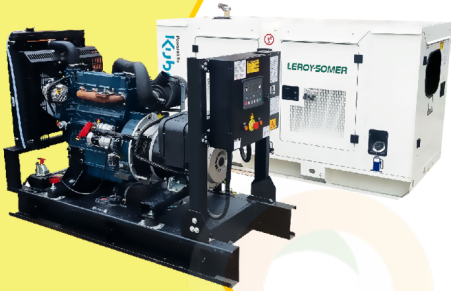

POWER MOTORS

KT-DT

Planta Eléctrica

KT36

POWER MOTORS

✓ Garantía de 1500 Horas o 12 Meses.

**PLANTA ELÉCTRICA DE 39.7
KVA A DIÉSEL KT36 ABIERTA
POWER MOTORS**

[Leer más](#)

SKU: KT36 Abierta

Price: $ 45.480.000 Valor antes de
IVA

MaquiTools

Suministros para el Agro y la Construcción