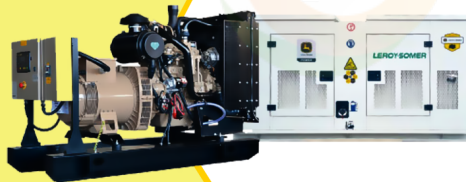

POWER MOTORS

✓ Garantía de 1500 Horas o 12 Meses.

PLANTA ELÉCTRICA DE 20 KVA A DIÉSEL KT18 ABIERTA POWER MOTORS

[Leer más](#)

SKU: KT18 Abierta

Price: \$ 40.925.290 Valor IVA □
(Incluido)

MaquiTools

Suministros para el Agro y la Construcción

Planta Eléctrica

KT11

POWER MOTORS

✓ Garantía de 1500 Horas o 12 Meses.

PLANTA ELÉCTRICA DE 12 KVA A DIÉSEL KT11-C POWER MOTORS

[Leer más](#)

SKU: KT11-C

Price: \$ 44.125.200 Valor IVA □
(Incluido)

Planta Eléctrica

KT11

POWER MOTORS

PLANTA ELÉCTRICA DE 12 KVA A DIÉSEL KT11 ABIERTA POWER MOTORS

[Leer más](#)

SKU: KT11 Abierta

Price: \$ 34.460.853 Valor IVA
(Incluido)

✓ Garantía de 1500 Horas o 12 Meses.

Planta Eléctrica

DT110

POWER MOTORS

PLANTA ELÉCTRICA DE 110 KVA A DIÉSEL DT110-C POWER MOTORS

[Leer más](#)

SKU: DT110-C

Price: \$ 110.931.800 Valor IVA
(Incluido)

✓ Garantía de 1500 Horas o 12 Meses.