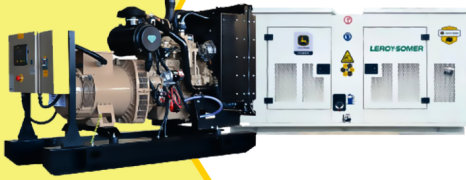

KT18

POWER MOTORS

PLANTA ELÉCTRICA DE 20 KVA A DIÉSEL KT18 ABIERTA POWER MOTORS

[Leer más](#)

SKU: KT18 Abierta

Price: \$ 40.925.290 Valor IVA □
(Incluido)

✓ Garantía de 1500 Horas o 12 Meses.

MaquiTools

Suministros para el Agro y la Construcción

Planta Eléctrica

KT11

**POWER
MOTORS**

PLANTA ELÉCTRICA DE 12 KVA A DIÉSEL KT11-C POWER MOTORS

[Leer más](#)

SKU: KT11-C

Price: \$ 44.125.200 Valor IVA
(Incluido)

✓ Garantía de 1500 Horas o 12 Meses.

Planta Eléctrica

KT11

**POWER
MOTORS**

PLANTA ELÉCTRICA DE 12 KVA A DIÉSEL KT11 ABIERTA POWER MOTORS

[Leer más](#)

SKU: KT11 Abierta

Price: \$ 34.460.853 Valor IVA
(Incluido)

✓ Garantía de 1500 Horas o 12 Meses.

Planta Eléctrica
DT110

**POWER
MOTORS**

PLANTA ELÉCTRICA DE 110 KVA A DIÉSEL DT110-C POWER MOTORS

[Leer más](#)

SKU: DT110-C

Price: \$ 110.931.800 Valor IVA □
(Incluido)