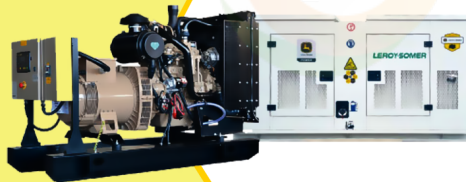

PLANTA ELÉCTRICA DE 110 KVA A DIÉSEL DT110-C POWER MOTORS

[Leer más](#)

SKU: DT110-C

Price: $ 110.931.800 Valor IVA ☐
(Incluido)

✓ Garantía de 1500 Horas o 12 Meses.