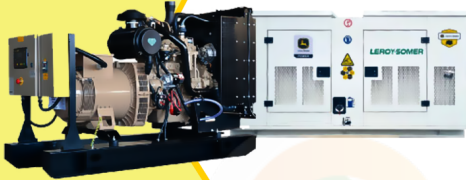

DT110

**POWER
MOTORS**

PLANTA ELÉCTRICA DE 110 KVA A DIÉSEL DT110-C POWER MOTORS

[Leer más](#)

SKU: DT110-C

Price: \$ 110.931.800 Valor IVA
(Incluido)

✓ Garantía de 1500 Horas o 12 Meses.

MaquiTools
Suministros para el Agro y la Construcción

Planta Eléctrica

DT70

**POWER
MOTORS**

PLANTA ELÉCTRICA DE 70 KVA A DIÉSEL DT70-C POWER MOTORS

[Leer más](#)

SKU: DT70-C

Price: \$ 82.145.700 Valor IVA
(Incluido)

✓ Garantía de 1500 Horas o 12 Meses.