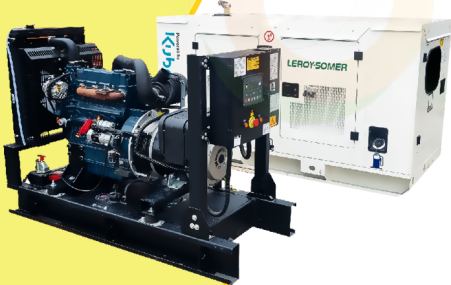

✓ Garantía de 1500 Horas o 12 Meses.

PLANTA ELÉCTRICA DE 26.5 KVA A DIÉSEL KT24-C POWER MOTORS

[Leer más](#)

SKU: KT24-C

Price: $ 55.734.364 Valor IVA □
(Incluido)