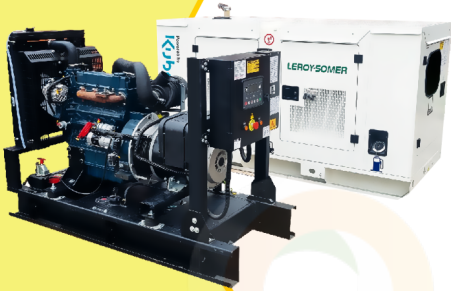

# MaquiTools

Suministros para el Agro y la Construcción

**PLANTA ELÉCTRICA CABINADA**

110/220V Diesel 22Kva) 1.47 L/H

YDY2553

**ORDER NOW** **YORKING**

**TRACTOR CORTACESPED**

16 HP POTENCIA DTM 1600

452 CILINDRADA

108 CM ANCHO DE CORTE

30-90 ALTURA DE CORTE

**ORDER NOW** **DUCATI**

**TRANSPORTADOR ORUGA DE CARGA**

9 HP POTENCIA TAG500H

270 CILINDRADA

500 KG CARGA

## KT-DT

Planta Eléctrica

KT18

**POWER MOTORS**

**PLANTA ELÉCTRICA DE 20  
KVA A DIÉSEL KT18 ABIERTA  
POWER MOTORS**

[Leer más](#)

**SKU:** KT18 Abierta

✓ Garantía de 1500 Horas o 12 Meses.