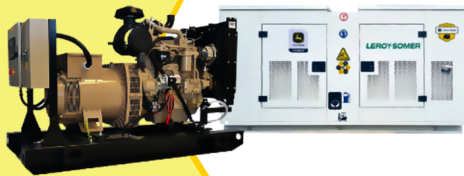

Planta Eléctrica

KT11

POWER MOTORS

PLANTA ELÉCTRICA DE 12 KVA A DIÉSEL KT11-C POWER MOTORS

[Leer más](#)

SKU: KT11-C

Price: \$ 44.125.200 Valor IVA
(Incluido)

✓ Garantía de 1500 Horas o 12 Meses.

Planta Eléctrica

KT11

**POWER
MOTORS**

PLANTA ELÉCTRICA DE 12 KVA A DIÉSEL KT11 ABIERTA POWER MOTORS

[Leer más](#)

SKU: KT11 Abierta

Price: \$ 34.460.853 Valor IVA
(Incluido)

✓ Garantía de 1500 Horas o 12 Meses.

Planta Eléctrica

DT110

**POWER
MOTORS**

PLANTA ELÉCTRICA DE 110 KVA A DIÉSEL DT110-C POWER MOTORS

[Leer más](#)

SKU: DT110-C

Price: \$ 110.931.800 Valor IVA
(Incluido)

✓ Garantía de 1500 Horas o 12 Meses.

Planta Eléctrica

DT70

**POWER
MOTORS**

PLANTA ELÉCTRICA DE 70 KVA A DIÉSEL DT70-C POWER MOTORS

[Leer más](#)

SKU: DT70-C

Price: \$ 82.145.700 Valor IVA
(Incluido)

✓ Garantía de 1500 Horas o 12 Meses.