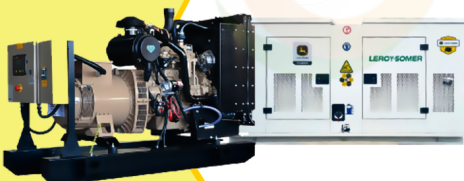

Planta Eléctrica

KT11

**POWER
MOTORS**

PLANTA ELÉCTRICA DE 12 KVA A DIÉSEL KT11 ABIERTA POWER MOTORS

[Leer más](#)

SKU: KT11 Abierta

Price: \$ 34.460.853 Valor IVA
(Incluido)

✓ Garantía de 1500 Horas o 12 Meses.

Planta Eléctrica

DT110

**POWER
MOTORS**

PLANTA ELÉCTRICA DE 110 KVA A DIÉSEL DT110-C POWER MOTORS

[Leer más](#)

SKU: DT110-C

Price: \$ 110.931.800 Valor IVA
(Incluido)

✓ Garantía de 1500 Horas o 12 Meses.

Planta Eléctrica

DT90

**POWER
MOTORS**

PLANTA ELÉCTRICA DE 100 KVA A DIÉSEL DT90-C POWER MOTORS

[Leer más](#)

SKU: DT90-C

Price: \$ 98.153.580 Valor IVA
(Incluido)

✓ Garantía de 1500 Horas o 12 Meses.

Planta Eléctrica

KT50

**POWER
MOTORS**

PLANTA ELÉCTRICA DE 50 KVA A DIÉSEL KT50 ABIERTA POWER MOTORS

[Leer más](#)

SKU: KT50 Abierta

Price: \$ 61.338.788 Valor IVA □
(Incluido)

✓ Garantía de 1500 Horas o 12 Meses.