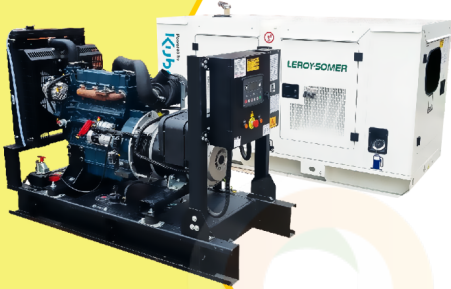

MaquiTools

Suministros para el Agro y la Construcción

PLANTA ELÉCTRICA CABINADA

110/220V Diesel 22Kva) 1.47 L/H

YDY2553

ORDER NOW YORKING

TRACTOR CORTACESPED

16 HP POTENCIA DTM 1600

452 CILINDRADA

108 CM ANCHO DE CORTE

30-90 ALTURA DE CORTE

ORDER NOW DUCATI

TRANSPORTADOR ORUGA DE CARGA

9 HP POTENCIA TAG500H

270 CILINDRADA

500 KG CARGA

KT11

POWER MOTORS

PLANTA ELÉCTRICA DE 12 KVA A DIÉSEL KT11 ABIERTA POWER MOTORS

[Leer más](#)

SKU: KT11 Abierta

Price: \$ 28.958.700 Valor antes de IVA

✓ Garantía de 1500 Horas o 12 Meses.

MaquiTools

452 CILINDRADA

108 CM ANCHO DE CORTE

30-90 ALTURA DE CORTE

ORDER NOW **DUCATI**

TRANSPORTADOR ORUGA DE CARGA

9 HP POTENCIA TAG500H

270 CILINDRADA

500 KG CARGA