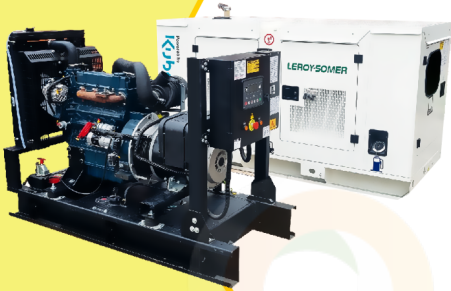

# MaquiTools

Suministros para el Agro y la Construcción

**PLANTA ELÉCTRICA CABINADA**

110/220V Diesel 22Kva) 1.47 L/H

YDY2553

**ORDER NOW** YORKING

**TRACTOR CORTACESPED**

16 HP POTENCIA DTM 1600

452 CILINDRADA

108 CM ANCHO DE CORTE

30-90 ALTURA DE CORTE

**ORDER NOW** DUCATI

**TRANSPORTADOR ORUGA DE CARGA**

9 HP POTENCIA TAG500H

270 CILINDRADA

500 KG CARGA

## KT-DT

Planta Eléctrica

KT11

**POWER MOTORS**

### PLANTA ELÉCTRICA DE 12 KVA A DIÉSEL KT11 ABIERTA POWER MOTORS

[Leer más](#)

**SKU:** KT11 Abierta

**Price:** \$ 34.460.853 Valor IVA   
(Incluido)

✓ Garantía de 1500 Horas o 12 Meses.