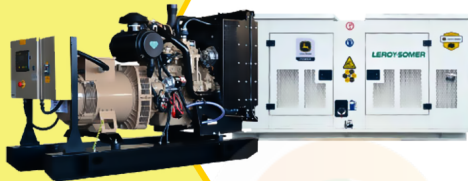

DT90

**POWER
MOTORS**

PLANTA ELÉCTRICA DE 100 KVA A DIÉSEL DT90-C POWER MOTORS

[Leer más](#)

SKU: DT90-C

Price: \$ 98.153.580 Valor IVA
(Incluido)

✓ Garantía de 1500 Horas o 12 Meses.

MaquiTools
Suministros para el Agro y la Construcción