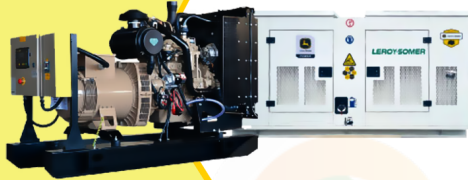

DT110

**POWER
MOTORS**

PLANTA ELÉCTRICA DE 110 KVA A DIÉSEL DT110-C POWER MOTORS

[Leer más](#)

SKU: DT110-C

Price: \$ 110.931.800 Valor IVA
(Incluido)

✓ Garantía de 1500 Horas o 12 Meses.

MaquiTools
Suministros para el Agro y la Construcción