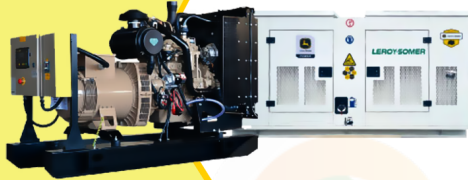

POWER MOTORS

KT-DT

Planta Eléctrica

DT90

POWER MOTORS

PLANTA ELÉCTRICA DE 100 KVA A DIÉSEL DT90-C POWER MOTORS

[Leer más](#)

SKU: DT90-C

Price: $ 82.482.000 Valor antes de IVA

✓ Garantía de 1500 Horas o 12 Meses.

MaquiTools
Suministros para el Agro y la Construcción